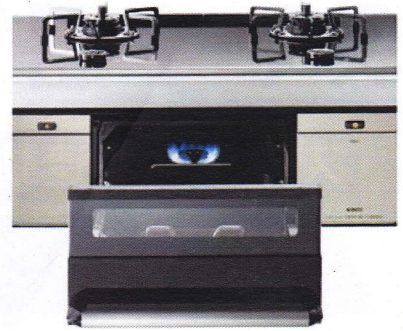

「おいしい!」「たのしい!」「うれしい!」
そんな理想をかなえてくれること。

新開発のマルチグリル 今までになかったグリル調理が、こんなに手軽に。

調理の楽しさが広がるマルチグリル

浅型タイプの「プレートパン」と深型タイプの「キャセロール」が付属しています。
マルチグリルで定番のメニューからパーティー料理まで幅広い料理が楽しめます。

プレートパン

焼きものはもちろん、揚げものあたため直しやノンフライ調理など直火を使った料理をおいしく作れます。

キャセロール(フタつき)

深型タイプで炊飯や煮物などをおいしく調理することができます。また、蒸しものやパンなど、これまでになかったメニューもグリルで調理できるようになりました。

ブラックガラス

ステンレスフェイス

ステンレスゴトク

75cm
タイプ

N2501T WASSTESC

2014年9月発売予定

メーカー希望小売価格 338,000円(税別)

品コード LPG 050BE01 12A-13A 050BE07

仕様表

シリーズ名		スマートコンロ	
トッププレートサイズ		75cmタイプ	
品番		N2501T WASSTESC	
外形寸法(mm)		高さ271×幅598(トッププレート部737)×奥行492	
マルチグリル有効寸法(mm)		幅226×奥行271×高さ72	
質量(kg)		41(梱包含む)	
接続(ガス/電気)		RC1/2(メネジ)/ AC100V(電源アダプター-DC12V変換)	
ガス	ガス種類	13A	LPガス
		[kW(kcal/h)]	[kW(kg/h)]
消費	全点火時	8.49(7300)	8.49(0.608)
	左バーナー	3.50(3010)	3.50(0.251)
	右バーナー	3.50(3010)	3.50(0.251)
量	マルチグリルバーナー	2.33(2000)	2.33(0.167)
	コンロ部熱効率率(%)	56.2	
コンロ部	コンロ熱効率率(%)	左バーナー	56.2
		右バーナー	56.2