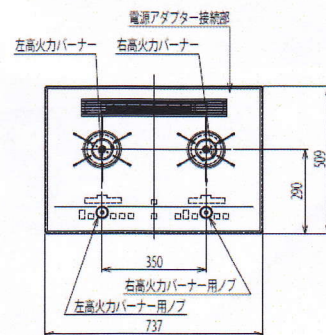

寸法図

仕様概要

コンロ便利機能	天面表示、天面操作、揚げもの温度調節機能(140~200℃)、炊飯機能(ごはん・左バーナー)、湯わかし機能(自動消火・保温1~120分・右バーナー)、コンロ調理タイマー(1~120分)、あぶり高温炒めモード
マルチグリル便利機能	オートメニュー(トースト、鶏もも焼き、ホイル焼き、魚:切り身、魚:姿焼き、ごはん)調理モード(焼く、あたためる、ノンフライ、煮る、蒸す、パン)
レンジフード連動	あり
スマートフォン連動	iPhone、Android端末対応 ※ご使用には無線LANルータとの接続が必要です。

※ミトン、プレートパン、キャセロール付属。

ARアプリ

マークの上にある画像にかざしてみてください! (P05-07)