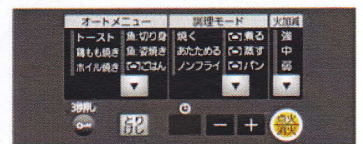

メーカー希望小売価格 338,000円(税別)

品コード LPG 050BE01 12A-13A 050BE07

仕様表

シリーズ名		スマートコンロ	
トッププレートサイズ		75cmタイプ	
品番		N2501T WASSTESC	
外形寸法(mm)		高さ271×幅598(トッププレート部737)×奥行492	
マルチグリル有効寸法(mm)		幅226×奥行271×高さ72	
質量(kg)		41(梱包含む)	
接続(ガス/電気)		RC1/2(メネジ)/ AC100V(電源アダプター-DC12V変換)	
ガス	ガス種類	13A	LPガス
		[kW(kcal/h)]	[kW(kg/h)]
消費	全点火時	8.49(7300)	8.49(0.608)
	左バーナー	3.50(3010)	3.50(0.251)
	右バーナー	3.50(3010)	3.50(0.251)
量	マルチグリルバーナー	2.33(2000)	2.33(0.167)
	コンロ部熱効率率(%)	56.2	
コンロ部	コンロ熱効率率(%)	左バーナー	56.2
		右バーナー	56.2

※スマートコンロは、コンロ部・マルチグリル部ともに省エネ法の対象外商品です。

スマートフォン、タブレットをカタログにかざせば、詳しい特長がムービーでご覧になれます。

<ご利用方法>

1. アプリをインストール

「App Store」または「Google Play(ストア)」で「layer」を検索し、インストールします。
(アプリケーションは無料)

2. アプリを起動

3. スマートフォン・タブレットをかざす。

画面に表示されている [] の中にカタログの写真、イラストを入れ込み、**Scan** をタッチしてください。
浮かび上がったムービーをクリックするとフルスクリーンでご覧いただけます。

オートメニュー メニューを選ぶだけで簡単に自動調理できます。

調理モード メニューに応じた最適な火加減でおいしく仕上がります。

寸法図

仕様概要

コンロ便利機能	天面表示、天面操作、揚げもの温度調節機能(140~200℃)、炊飯機能(ごはん・左バーナー)、湯わかし機能(自動消火・保温1~120分・右バーナー)、コンロ調理タイマー(1~120分)、あぶり高温炒めモード
マルチグリル便利機能	オートメニュー(トースト、鶏もも焼き、ホイル焼き、魚:切り身、魚:姿焼き、ごはん)調理モード(焼く、あたためる、ノンフライ、煮る、蒸す、パン)
レンジフード連動	あり
スマートフォン連動	iPhone、Android端末対応 ※ご使用には無線LANルータとの接続が必要です。

※ミトン、プレートパン、キャセロール付属。

ARアプリ

マークの上にある画像にかざしてみてください! (P05-07)