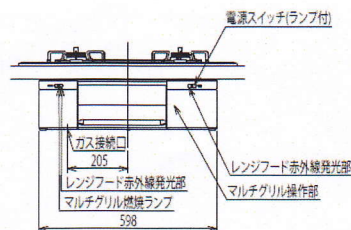

寸法図

仕様概要

コンロ便利機能	天面表示、天面操作、揚げもの温度調節機能(140~200℃)、炊飯機能(ごはん・左バーナー)、湯わかし機能(自動消火・保温1~120分・右バーナー)、コンロ調理タイマー(1~120分)、あぶり高温炒めモード
マルチグリル便利機能	オートメニュー(トースト、鶏もも焼き、ホイル焼き、魚:切り身、魚:姿焼き、ごはん)調理モード(焼く、あたためる、ノンフライ、煮る、蒸す、パン)
レンジフード連動	あり
スマートフォン連動	iPhone、Android端末対応 ※ご使用には無線LANルータとの接続が必要です。

※ミトン、プレートパン、キャセロール付属。

ARアプリ

マークの上にある画像にかざしてみてください! (P05-07)