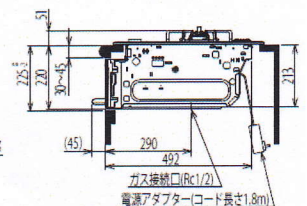

寸法図

仕様概要

コンロ便利機能	天面表示、天面操作、揚げもの温度調節機能(140~200℃)、炊飯機能(ごはん・左バーナー)、湯わかし機能(自動消火・保温1~120分・右バーナー)、コンロ調理タイマー(1~120分)、あぶり高温炒めモード
マルチグリル便利機能	オートメニュー(トースト、鶏もも焼き、ホイル焼き、魚:切り身、魚:姿焼き、ごはん)調理モード(焼く、あたためる、ノンフライ、煮る、蒸す、パン)
レンジフード連動	あり
スマートフォン連動	iPhone、Android端末対応 ※ご使用には無線LANルータとの接続が必要です。

※ミトン、プレートパン、キャセロール付属。

ARアプリ

マークの上にある画像にかざしてみてください! (P05-07)