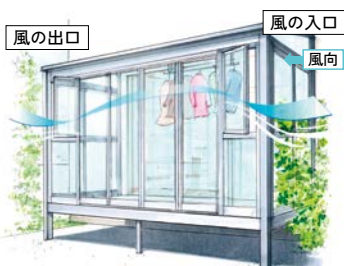

選べるライフスタイル ①

“洗濯の自由”を手にいれよう。

サニージュはお洗濯物干しの心強い味方。囲いタイプなら、
風雨が強い日でも飛ばされないし濡れない。
天気予報を気にせずにお仕事に、お買い物に。外出中でも安心です。
さらに風を採り込む開口で、乾きも満足、湿気もこもりにくい。
ラクで便利な上下可動物干しなど、毎日嬉しい機能もいろいろです。

床納まり

室内と床続きのタイプ。物干しなどのランドリースペースに。

F型/床納まり/2.0間×6尺/正面開口:縦すべり出し窓+テラスサッシ/側面開口:採風ドア(左) 高窓+エコカラットプラス(右)

※開口ユニットの左右は内観視です。

※防犯のため建物のサッシは必ず施錠をしてください。

▶ 上手に風を採り込む開口仕様

縦すべり出し窓 ■ 縦すべり出し窓の採風イメージ

縦すべり出し窓を2カ所に設置すれば、換気効率がアップ!

▶ さらに便利に快適に。

採風ドア※

出入り口からの風を採り入れ、洗濯物を乾きやすく。

※ガラス組込タイプ(型ガラス)のみです。

上下可動物干し

目線の高さで作業ができる可動式物干しです。

商品の色は、印刷の特性上実物とは多少異なる場合がございますのでご了承ください。